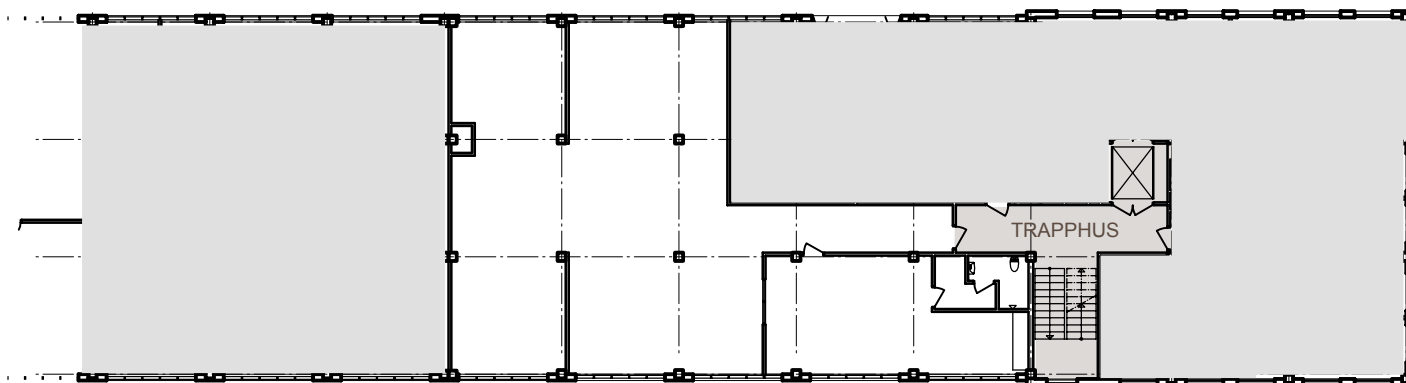

Lokal för uthyrning

262 kvm kontor i Botkyrka

Lokal nr: 434
Fastighet: Varvet, Botkyrka
Adress: Fågelviksvägen 18-20
Yta: 262 kvm
Plan: 3/4
Kontakt: Sofieberg
Ryssviksvägen 2, 131 36 Nacka
Tel 08-448 83 80
Tore Andersson, Mats Gunnarsson